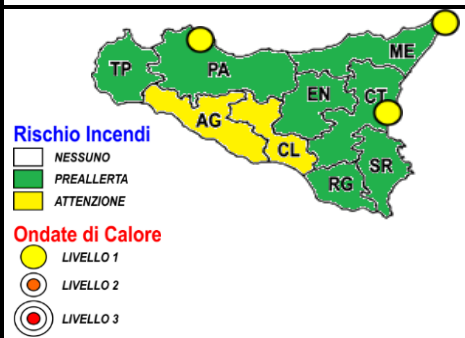

3. CRITICITÀ

1. **Precipitazioni:** assenti o non rilevanti.
2. **Venti:** da moderati a tesi nord-occidentali sui versanti tirrenici, con rinforzi fino a localmente forti sulla Sicilia.
3. **Temperature:** in generale calo nei valori massimi.
4. **Umidità minima nei bassi strati:** intorno al 35-55%.

4. DICHIARAZIONE LIVELLI DI ALLERTA

Rischio Incendi: sono dichiarati i seguenti **LIVELLI DI ALLERTA** per ogni provincia

PROVINCE SICILIANE previsioni per il 14 luglio 2017	RISCHIO INCENDI	
	PERICOLOSITÀ	ALLERTA
AGRIGENTO	ALTA	ATTENZIONE
CALTANISSETTA	ALTA	ATTENZIONE
CATANIA	MEDIA	PREALLERTA
ENNA	MEDIA	PREALLERTA
MESSINA	MEDIA	PREALLERTA
PALERMO	MEDIA	PREALLERTA
RAGUSA	MEDIA	PREALLERTA
SIRACUSA	MEDIA	PREALLERTA
TRAPANI	MEDIA	PREALLERTA

Rischio ondate di calore: sono dichiarati i seguenti **LIVELLI DI RISCHIO** per ogni città

LIVELLI DI ALLERTA
Rischio Incendi e Ondate di Calore
Previsioni del 14/07/2017

CITTÀ	RISCHIO ONDATE DI CALORE			
	Prev del 14/07/2017		Prev del 15/07/2017	
	Tmax percepita	Livello	Tmax percepita	Livello
CATANIA	35 °C	1	33 °C	0
MESSINA	35 °C	1	34 °C	0
PALERMO	34 °C	1	33 °C	0

Livello 1: Sono previste temperature elevate che non rappresentano un rischio rilevante per la salute della popolazione: si tratta di condizioni meteorologiche che possono precedere il verificarsi di condizioni di rischio.

Livello 2: Temperature elevate e condizioni meteo-rolologiche che possono avere effetti negativi sulla salute della popolazione a rischio.

Livello 3: Ondata di calore (condizioni meteorologiche a rischio che persistono per tre o più giorni consecutivi). Adottare interventi di prevenzione per la popolazione a rischio.

5. ATTUAZIONE FASI OPERATIVE

Si invitano gli Enti in indirizzo ad attuare quanto previsto nei propri documenti e Piani di emergenza. In particolare si raccomanda ai Sindaci di attivare le procedure previste dal Piano comunale di emergenza per il Rischio incendi d'interfaccia e dai Piani comunali per il Rischio ondate di calore, per le fasi e/o livelli dichiarati.

Si raccomanda di dare la massima e tempestiva diffusione del presente avviso e di informare la SORIS (numeri telefonici indicati in testa) circa l'evoluzione della situazione

Il presente avviso è pubblicato su www.protezionecivilesicilia.it

IL DIRIGENTE GENERALE
FOTI